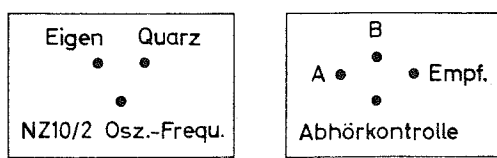

Bild 1 Blockschaltbild

300kHz
 30kHz • • 525kHz
 Zwischenfrequenz

Eigen Quarz
 • •
 NZ10/2 Osz.-Frequ.

B
 •
 A • • Empf.
 •
 Abhörkontrolle

TDv 5820/073-13
 Abschnitt 3
 hierzu 31001 Sa