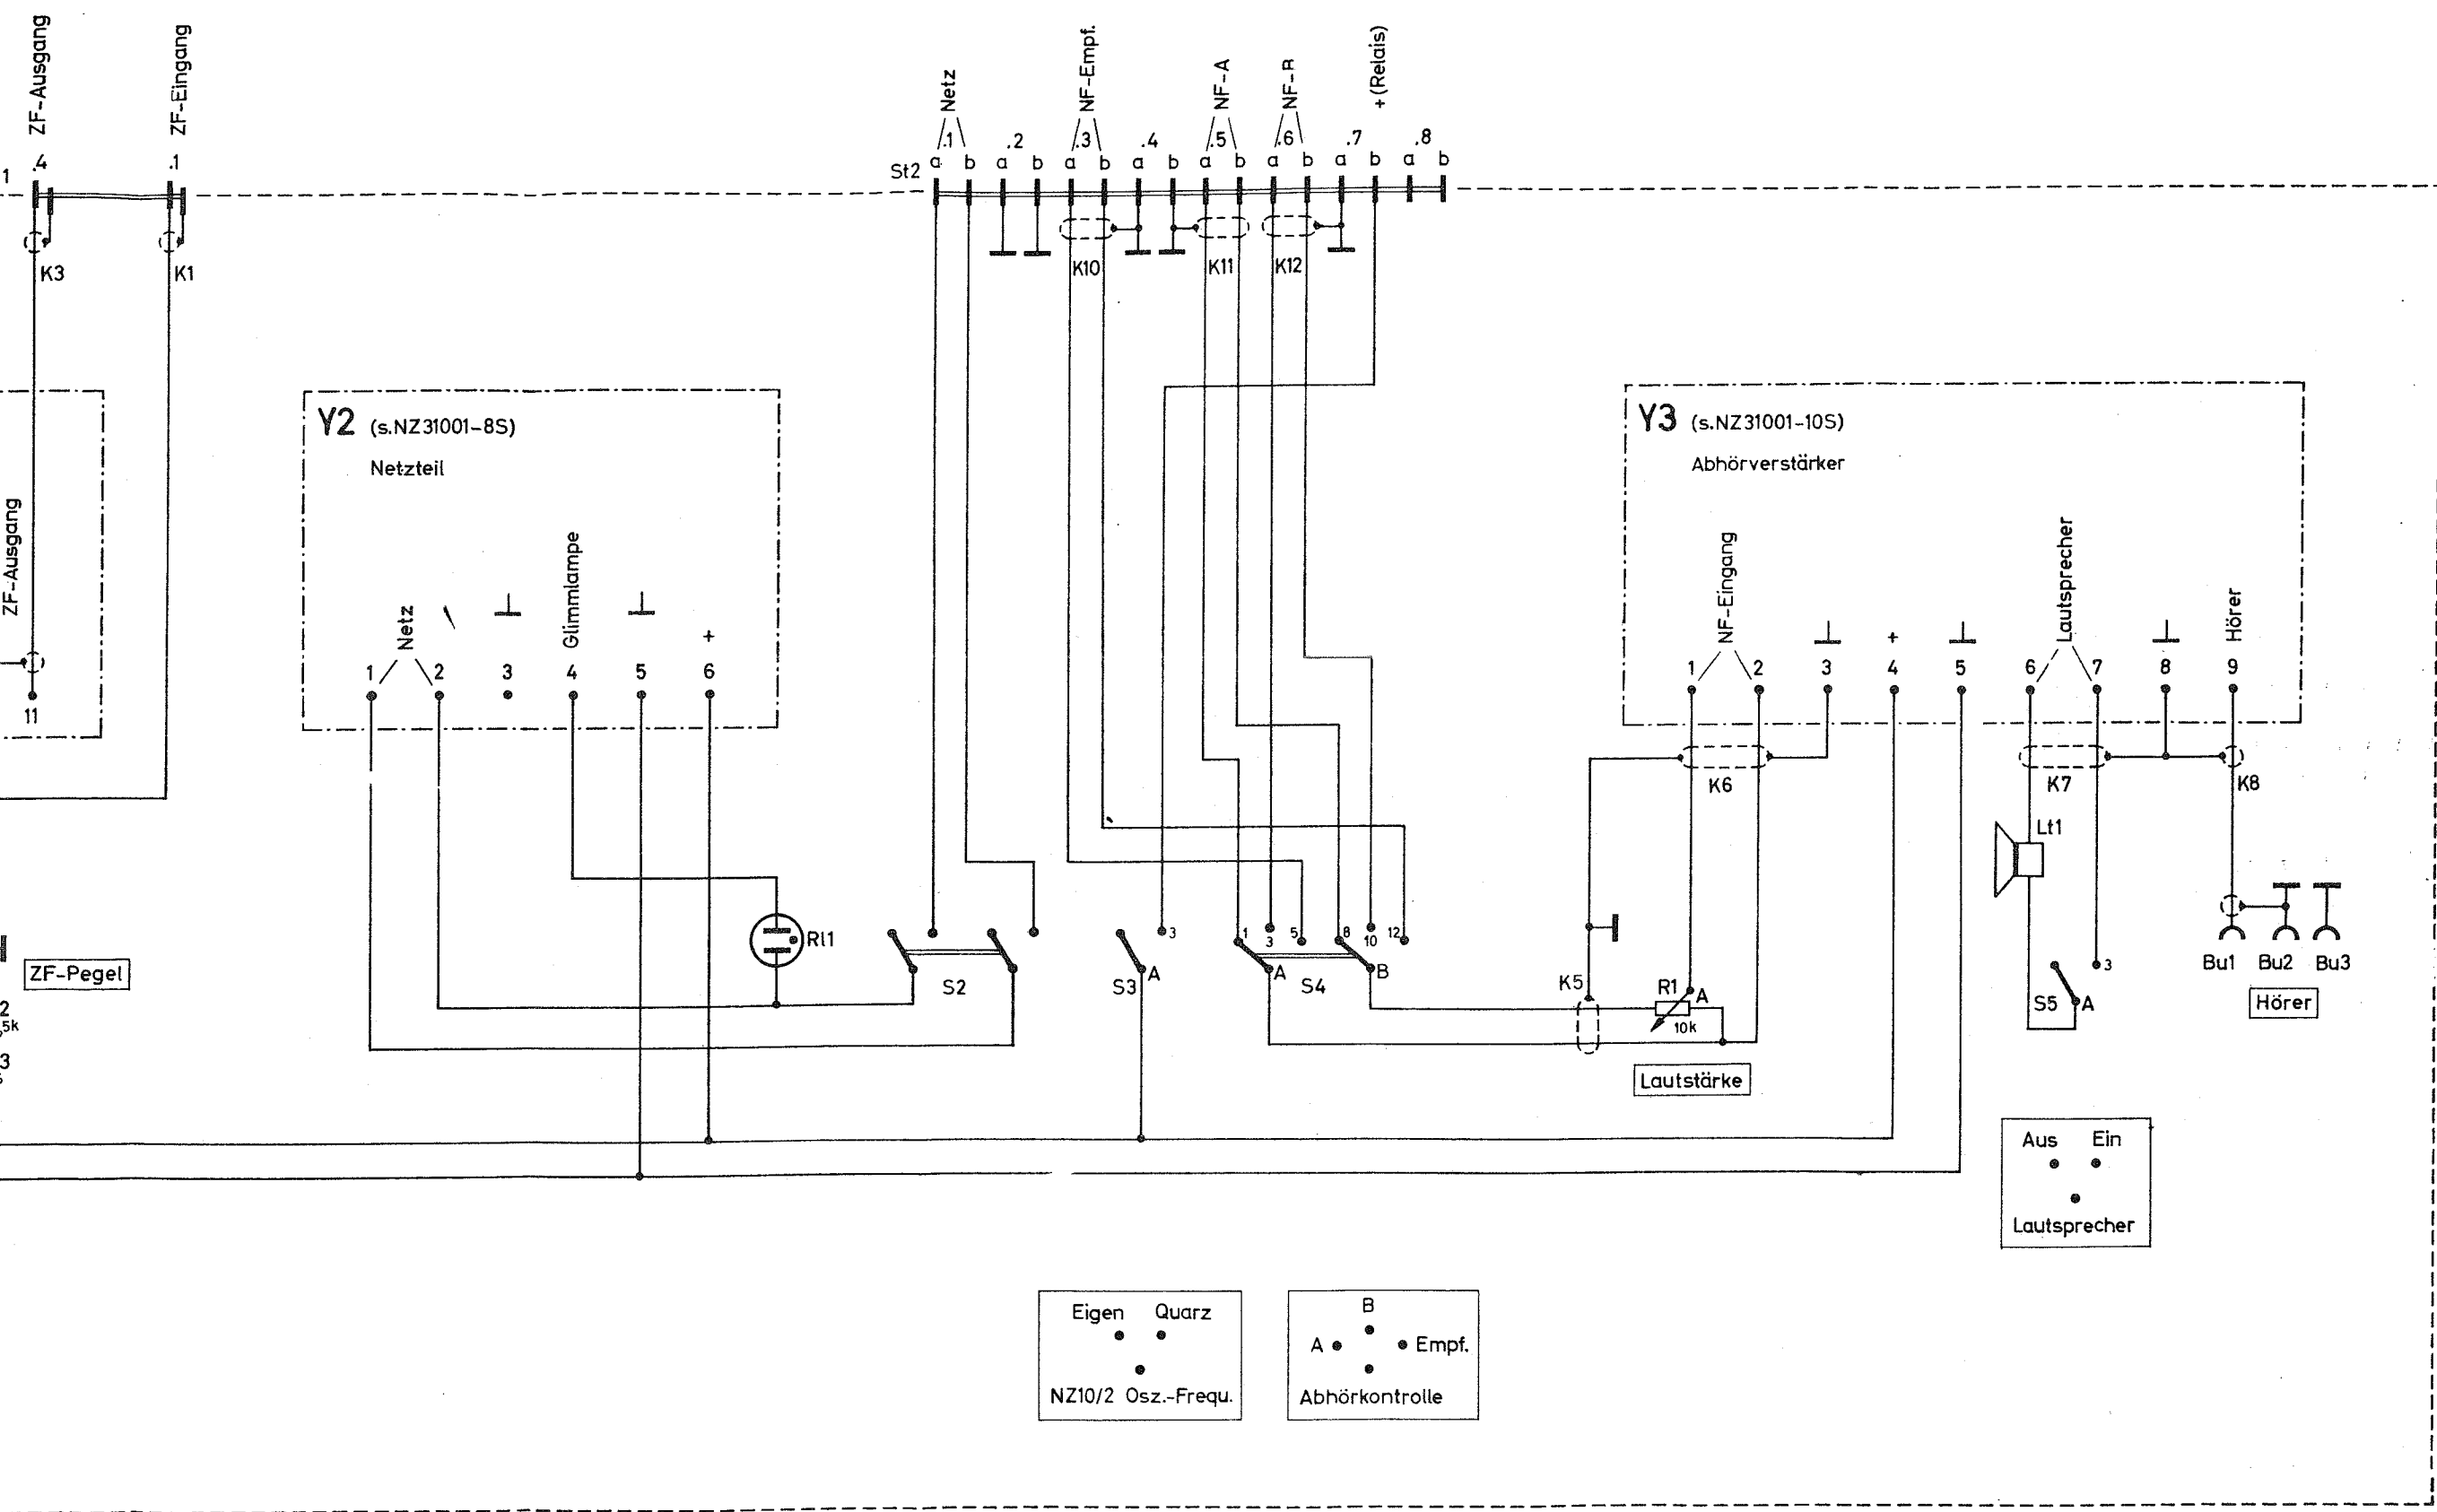

Bild 1 Blockschaltbild

300kHz
 30kHz • • 525kHz
 Zwischenfrequenz

Eigen Quarz
 • •
 NZ10/2 Osz.-Frequ.

B
 •
 A • • Empf.
 •
 Abhörkontrolle

TDv 5820/073-13
 Abschnitt 3
 hierzu 31001 Sa