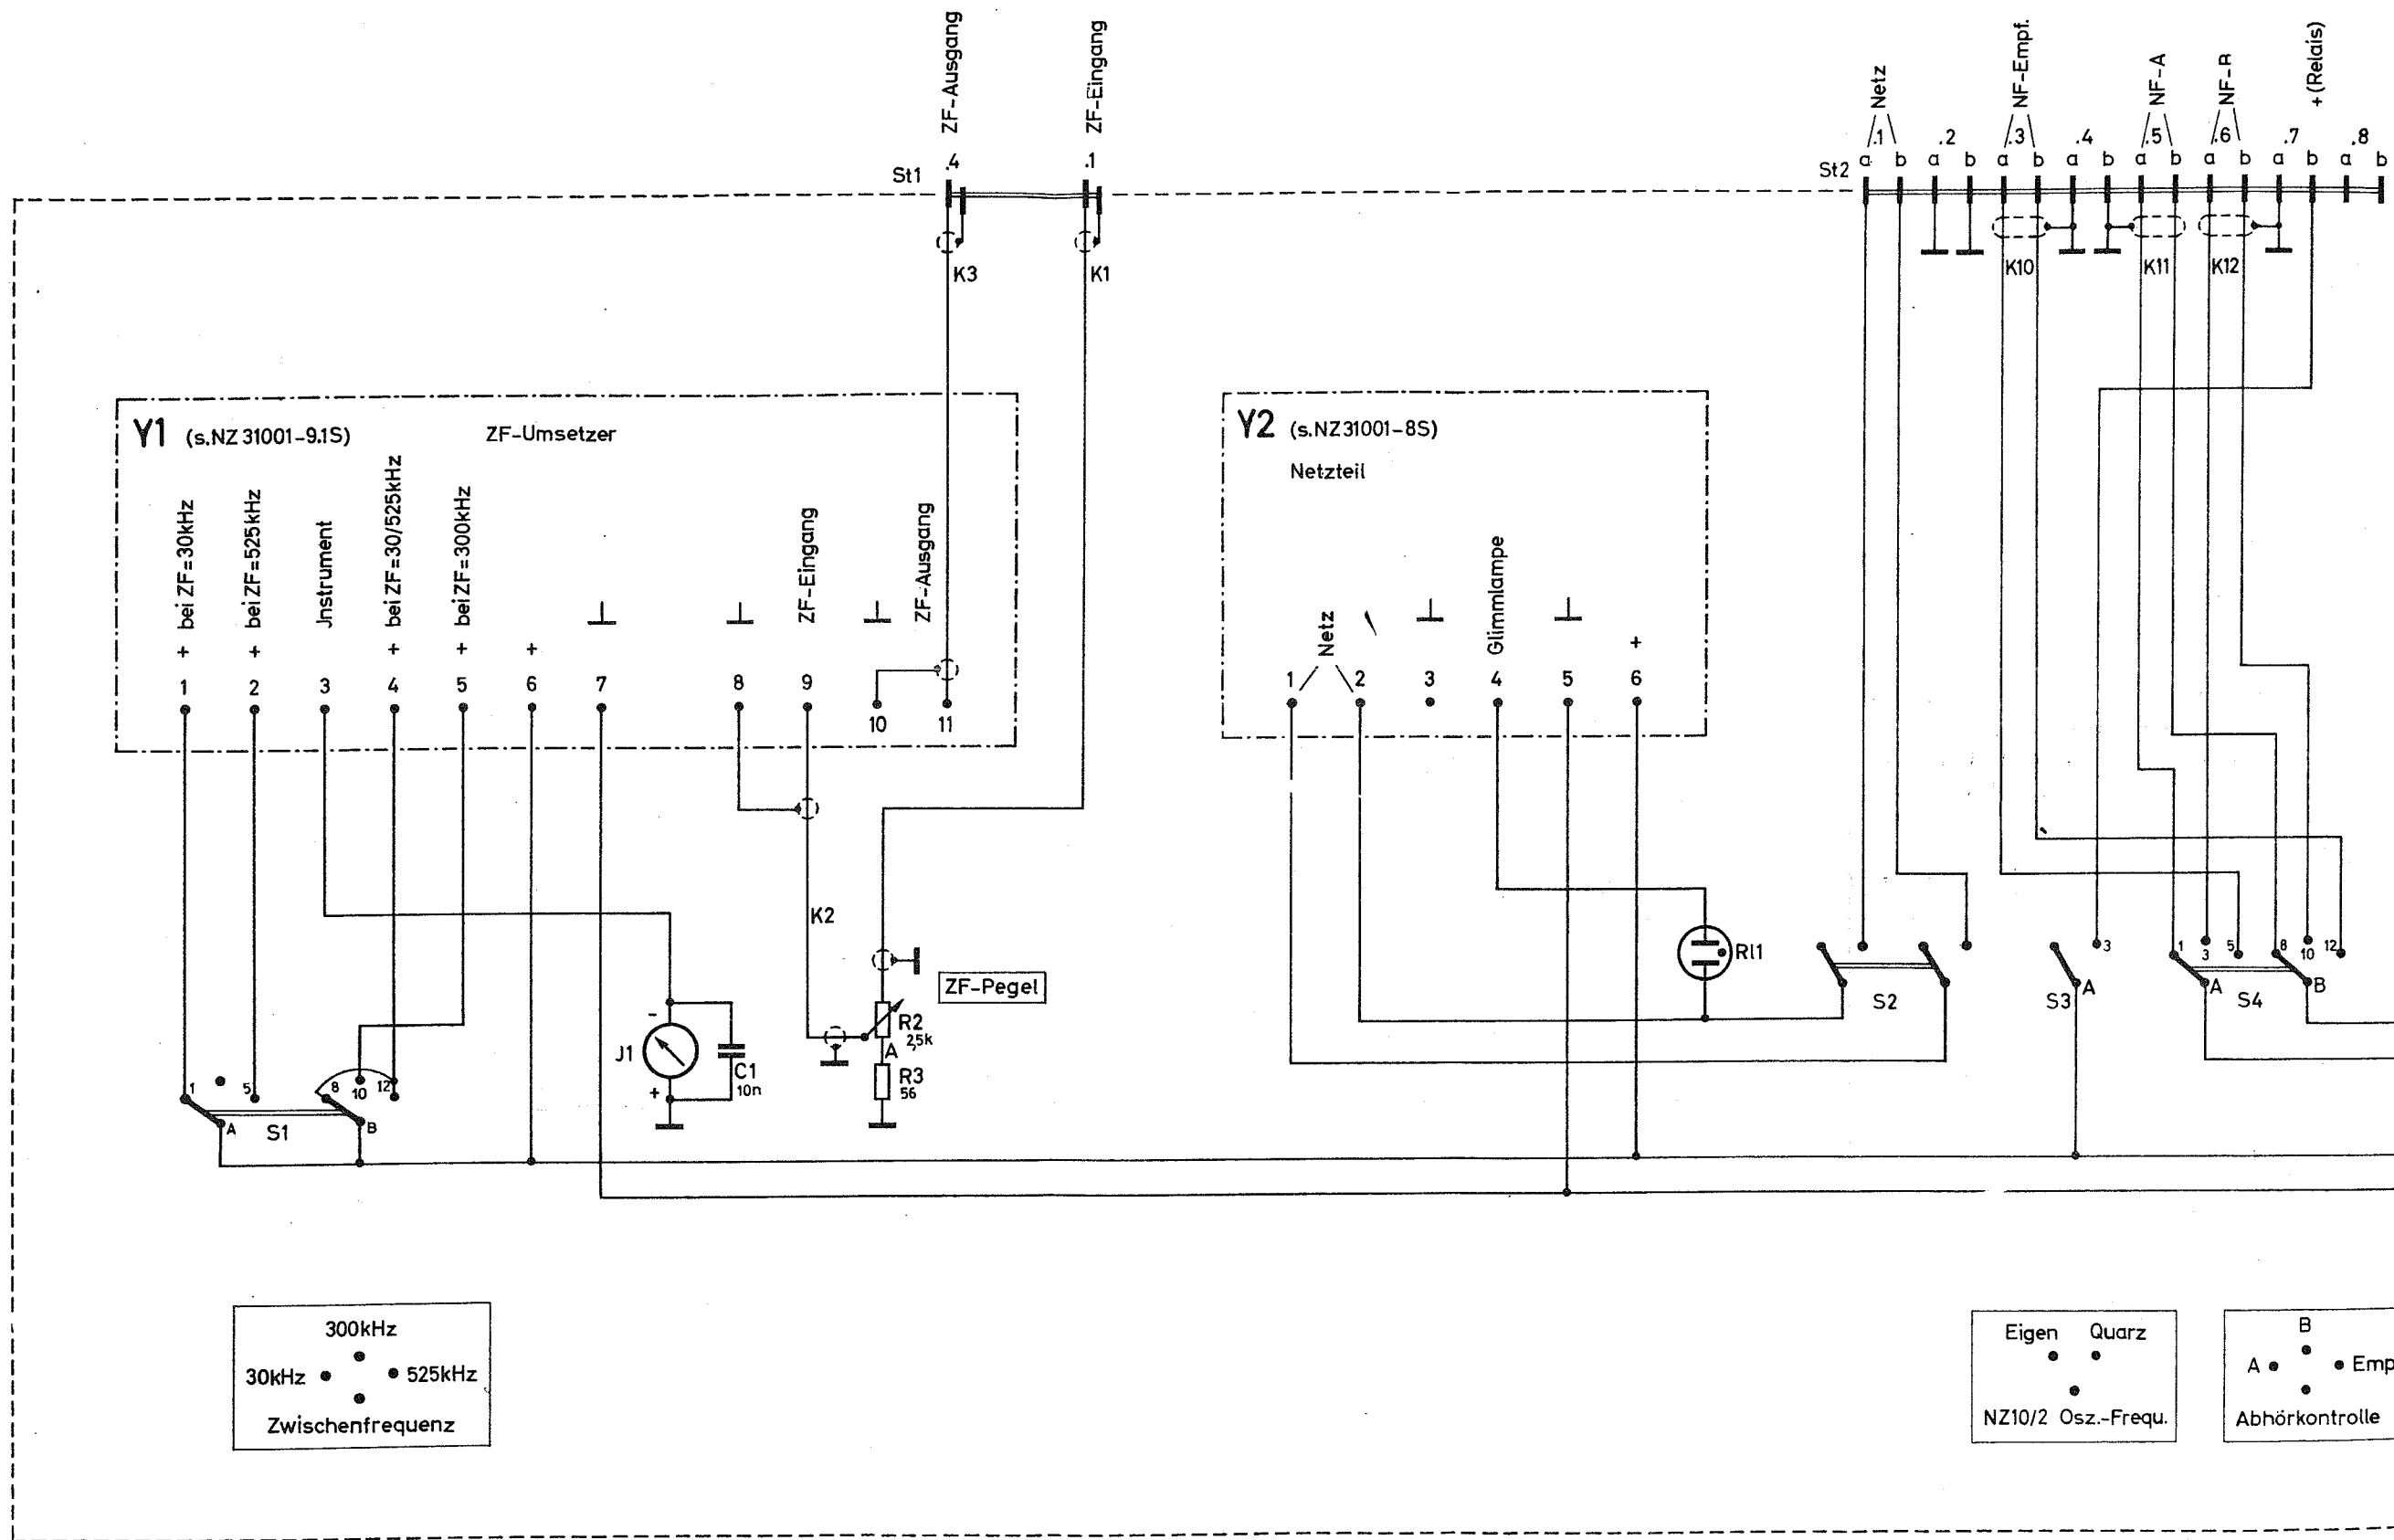

Bild 1 Blockschaltbild

300kHz
 30kHz • • 525kHz
 Zwischenfrequenz

Eigen Quarz
 • •
 NZ10/2 Osz.-Frequ.

B
 •
 A • • Empf.
 •
 Abhörkontrolle

TDv 5820/073-13
 Abschnitt 3
 hierzu 31001 Sa